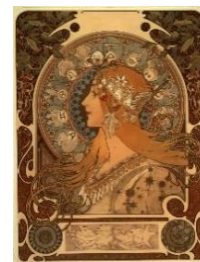

※展示室で自由にお話ししながら鑑賞できる「おしゃべりOKの日」も開催予定。
※イベント申込方法など、詳細については当館HPをご確認ください。

お問合せ

堺 アルフォンス・ミュシャ館（堺市立文化館） 担当：川口、藤本、井土
〒590-0014 大阪府堺市堺区田出井町1-2-200 ベルマージュ堺式番館
TEL) 072-222-7227 FAX) 072-222-6116
E-mail) mucha@sakai-bunshin.com https://mucha.sakai-bunshin.com HP▶