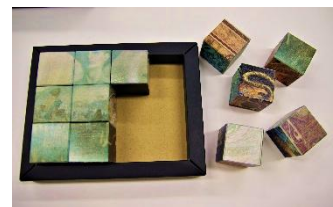

展示コーナー
「やってみよう！」

【1】キュレーション体験コーナー

君だけのミュシャ展をつくってみよう！
展示室内にミニチュア・ミュシャ館が出現！
あなたならどの作品をどんなテーマで展示しますか？
学芸員になったつもりで展覧会作りを体験できます。

【2】Mu-CUBE（ミュージューブ）

立体パズルでミュシャの絵を完成させよう！
当館（Mu-seum）が所蔵するミュシャ（Mu-cha）の作品を
マルチ（Mu-Iti）にたのしめるキューブ（CUBE）型パズルです。
1つのセットで6つの作品が出来上がります。