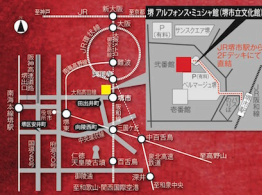

出演者

宅田朱里(サクソフォン)・宅田健吾(ギター)

12.16

2回公演 ①13:00~ ②15:00~
開場は、①12:30 ②14:30

堺市立文化館3階ギャラリー

コンサート観賞無料

※堺、アルフォンス・ミュシャ館観覧料が必要です。
観覧料は一般500円、高大生300円、小中生100円
※小学生未満、障がい者手帳をお持ちの方と介助者、
堺市にお住まいの65歳以上の方は無料

主催/堺市立文化館・公益財団法人 堺市文化振興財団