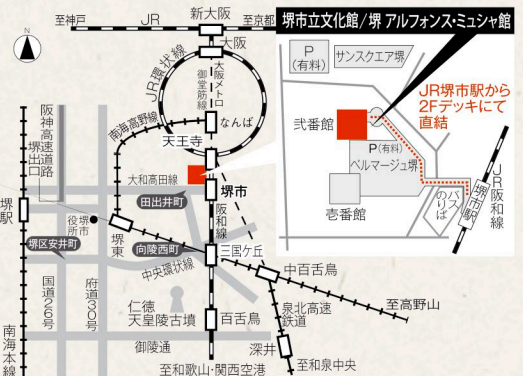

## ミュシャの想い スラヴ叙事詩への道のり

2019 3/9(sat) ▶ 6/30(sun)

新日春展開催期間中、新日春展のチケットでご観覧いただけます

同時開催

学芸員による作品解説ツアー

2019年5月18日(土) 14:00~(30分程度)

- ◆JR阪和線堺市駅下車徒歩約3分
- ◆JR阪和線堺市駅まで(快速)・大阪駅から約27分  
天王寺駅から約8分
- ◆和歌山駅から約62分・関西空港駅から約41分