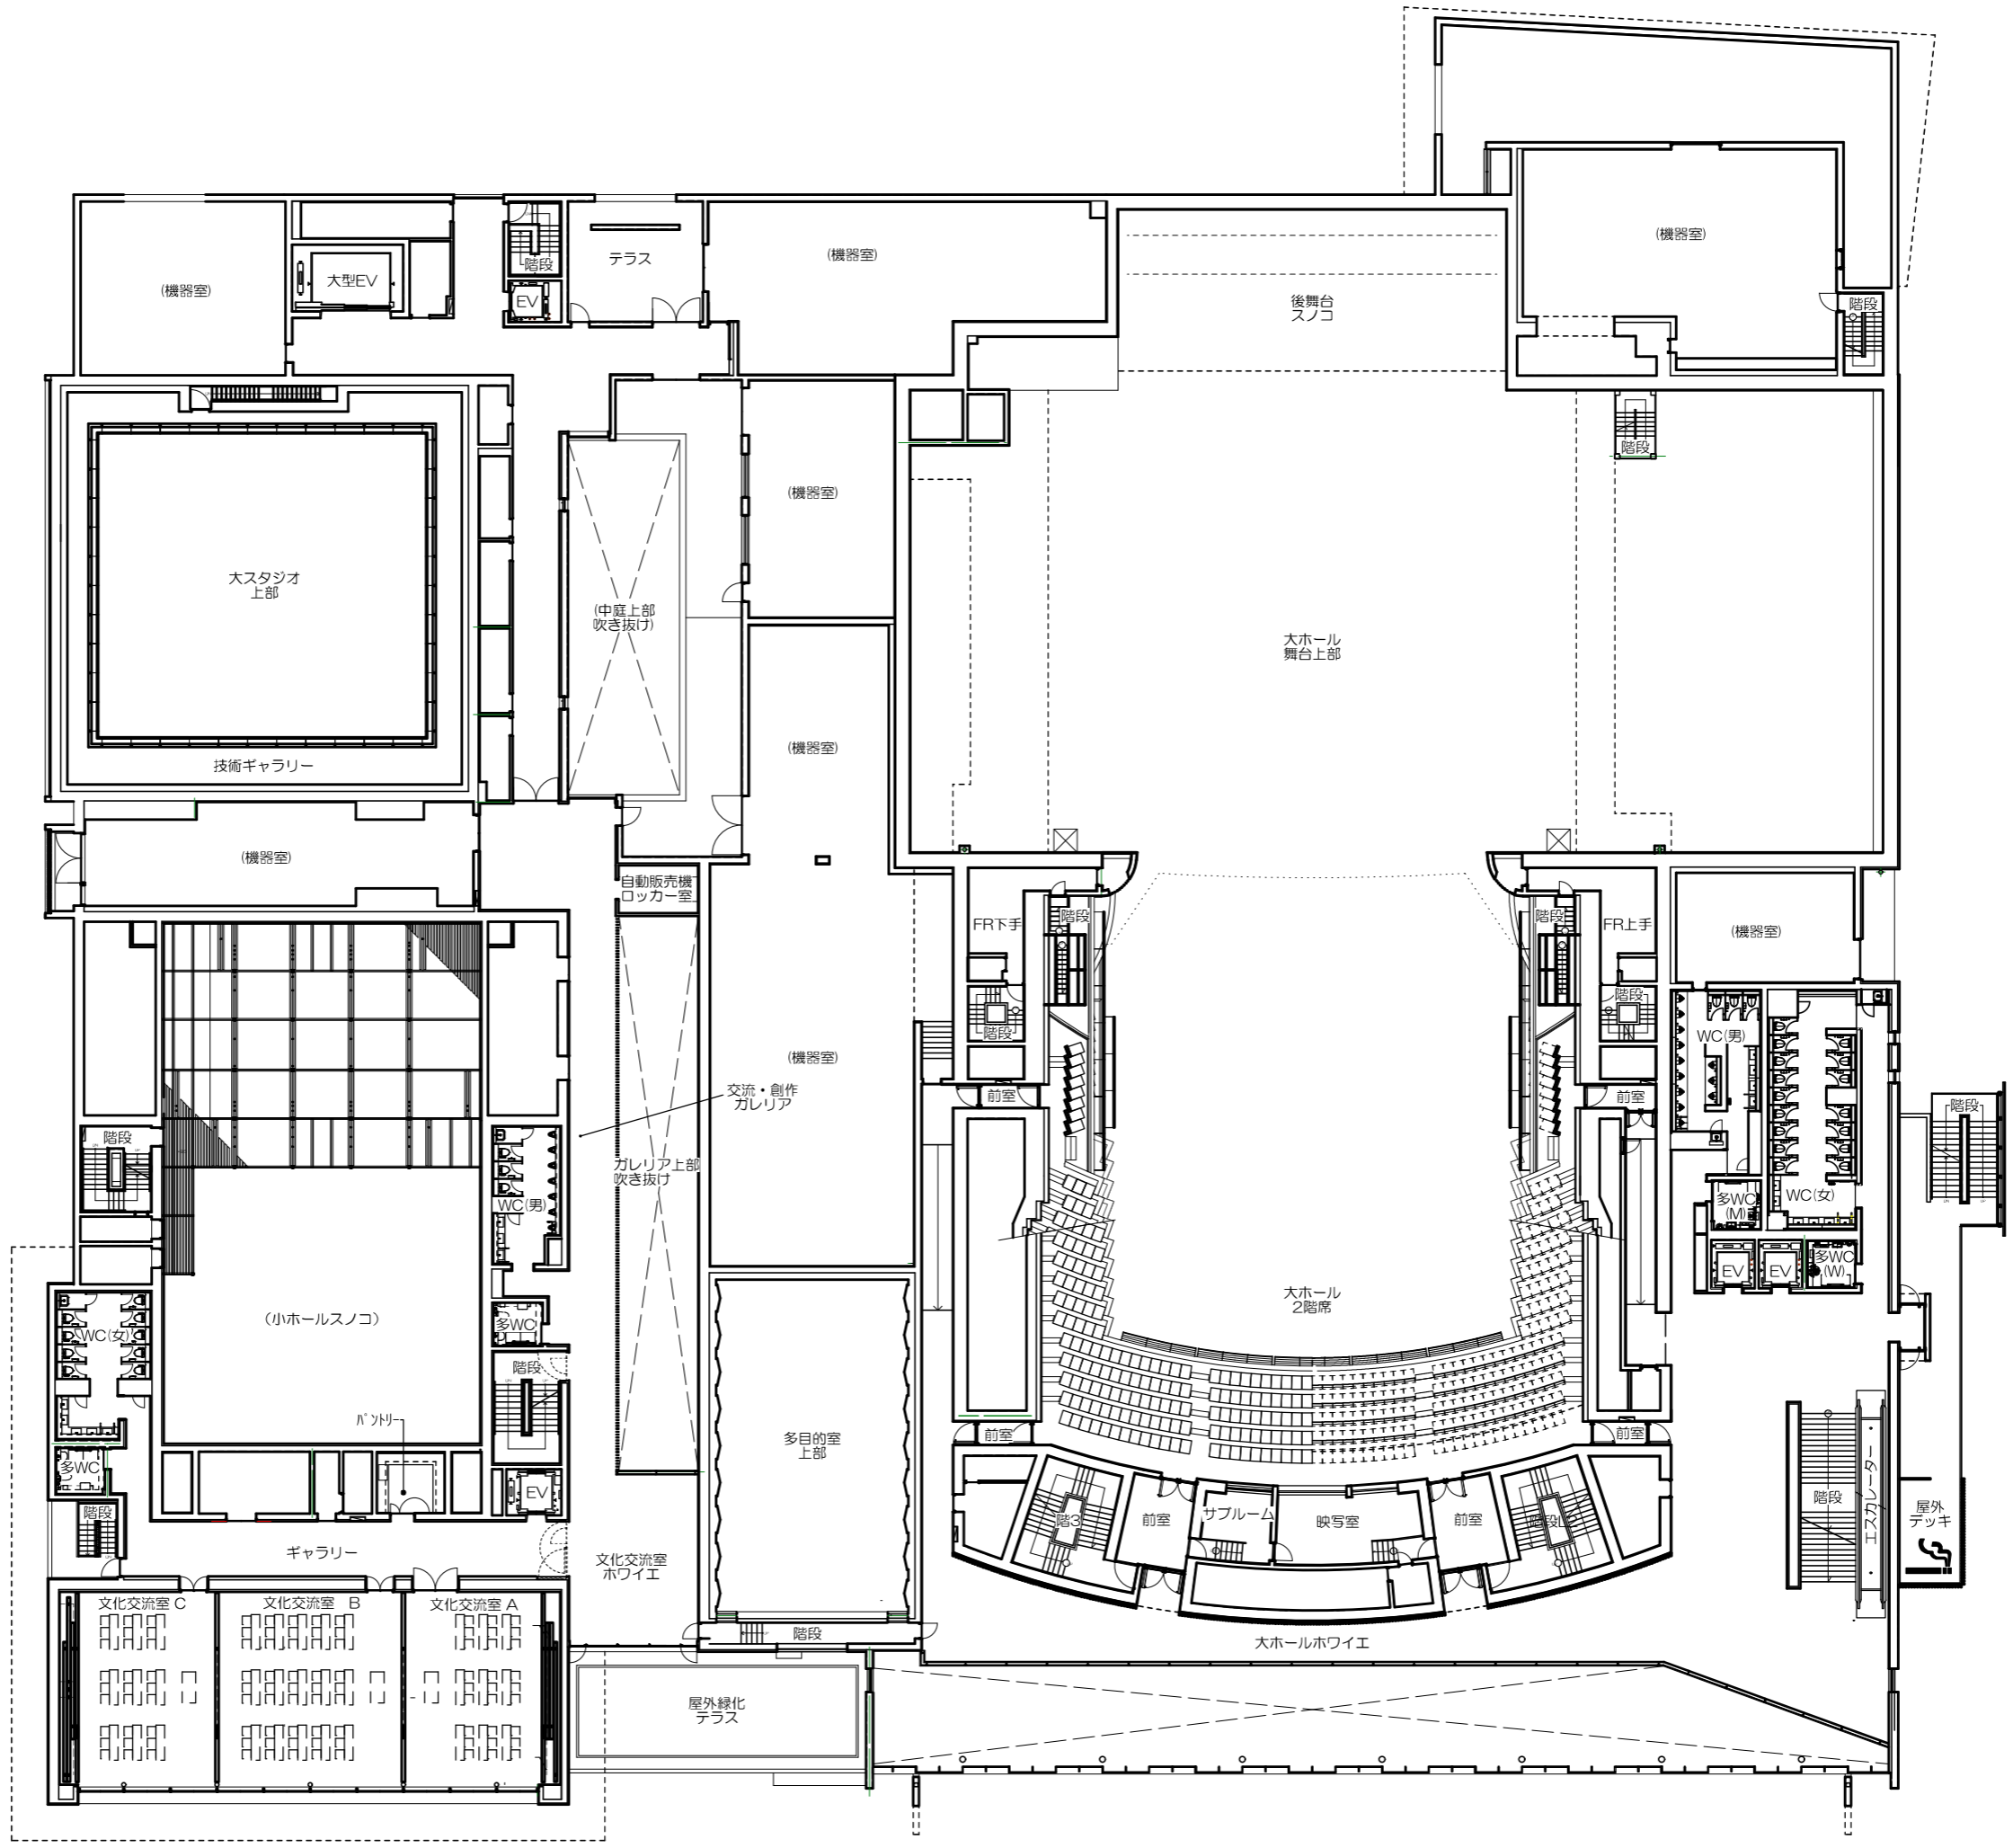

堺市民芸術文化ホール  
 フェニーチェ堺  
 施設見取り図2階

20190405

堺市民芸術文化ホール  
フェニーチェ堺  
施設見取り図3階

20190320

堺市民芸術文化ホール  
フェニーチェ堺  
施設見取り図 4階

20190320

堺市民芸術文化ホール  
フェニーチェ堺  
施設見取り図5階

20190320

堺市民芸術文化ホール  
**フェニーチェ堺**  
**施設見取り図 B1**  
 (FL -5000)

20190320