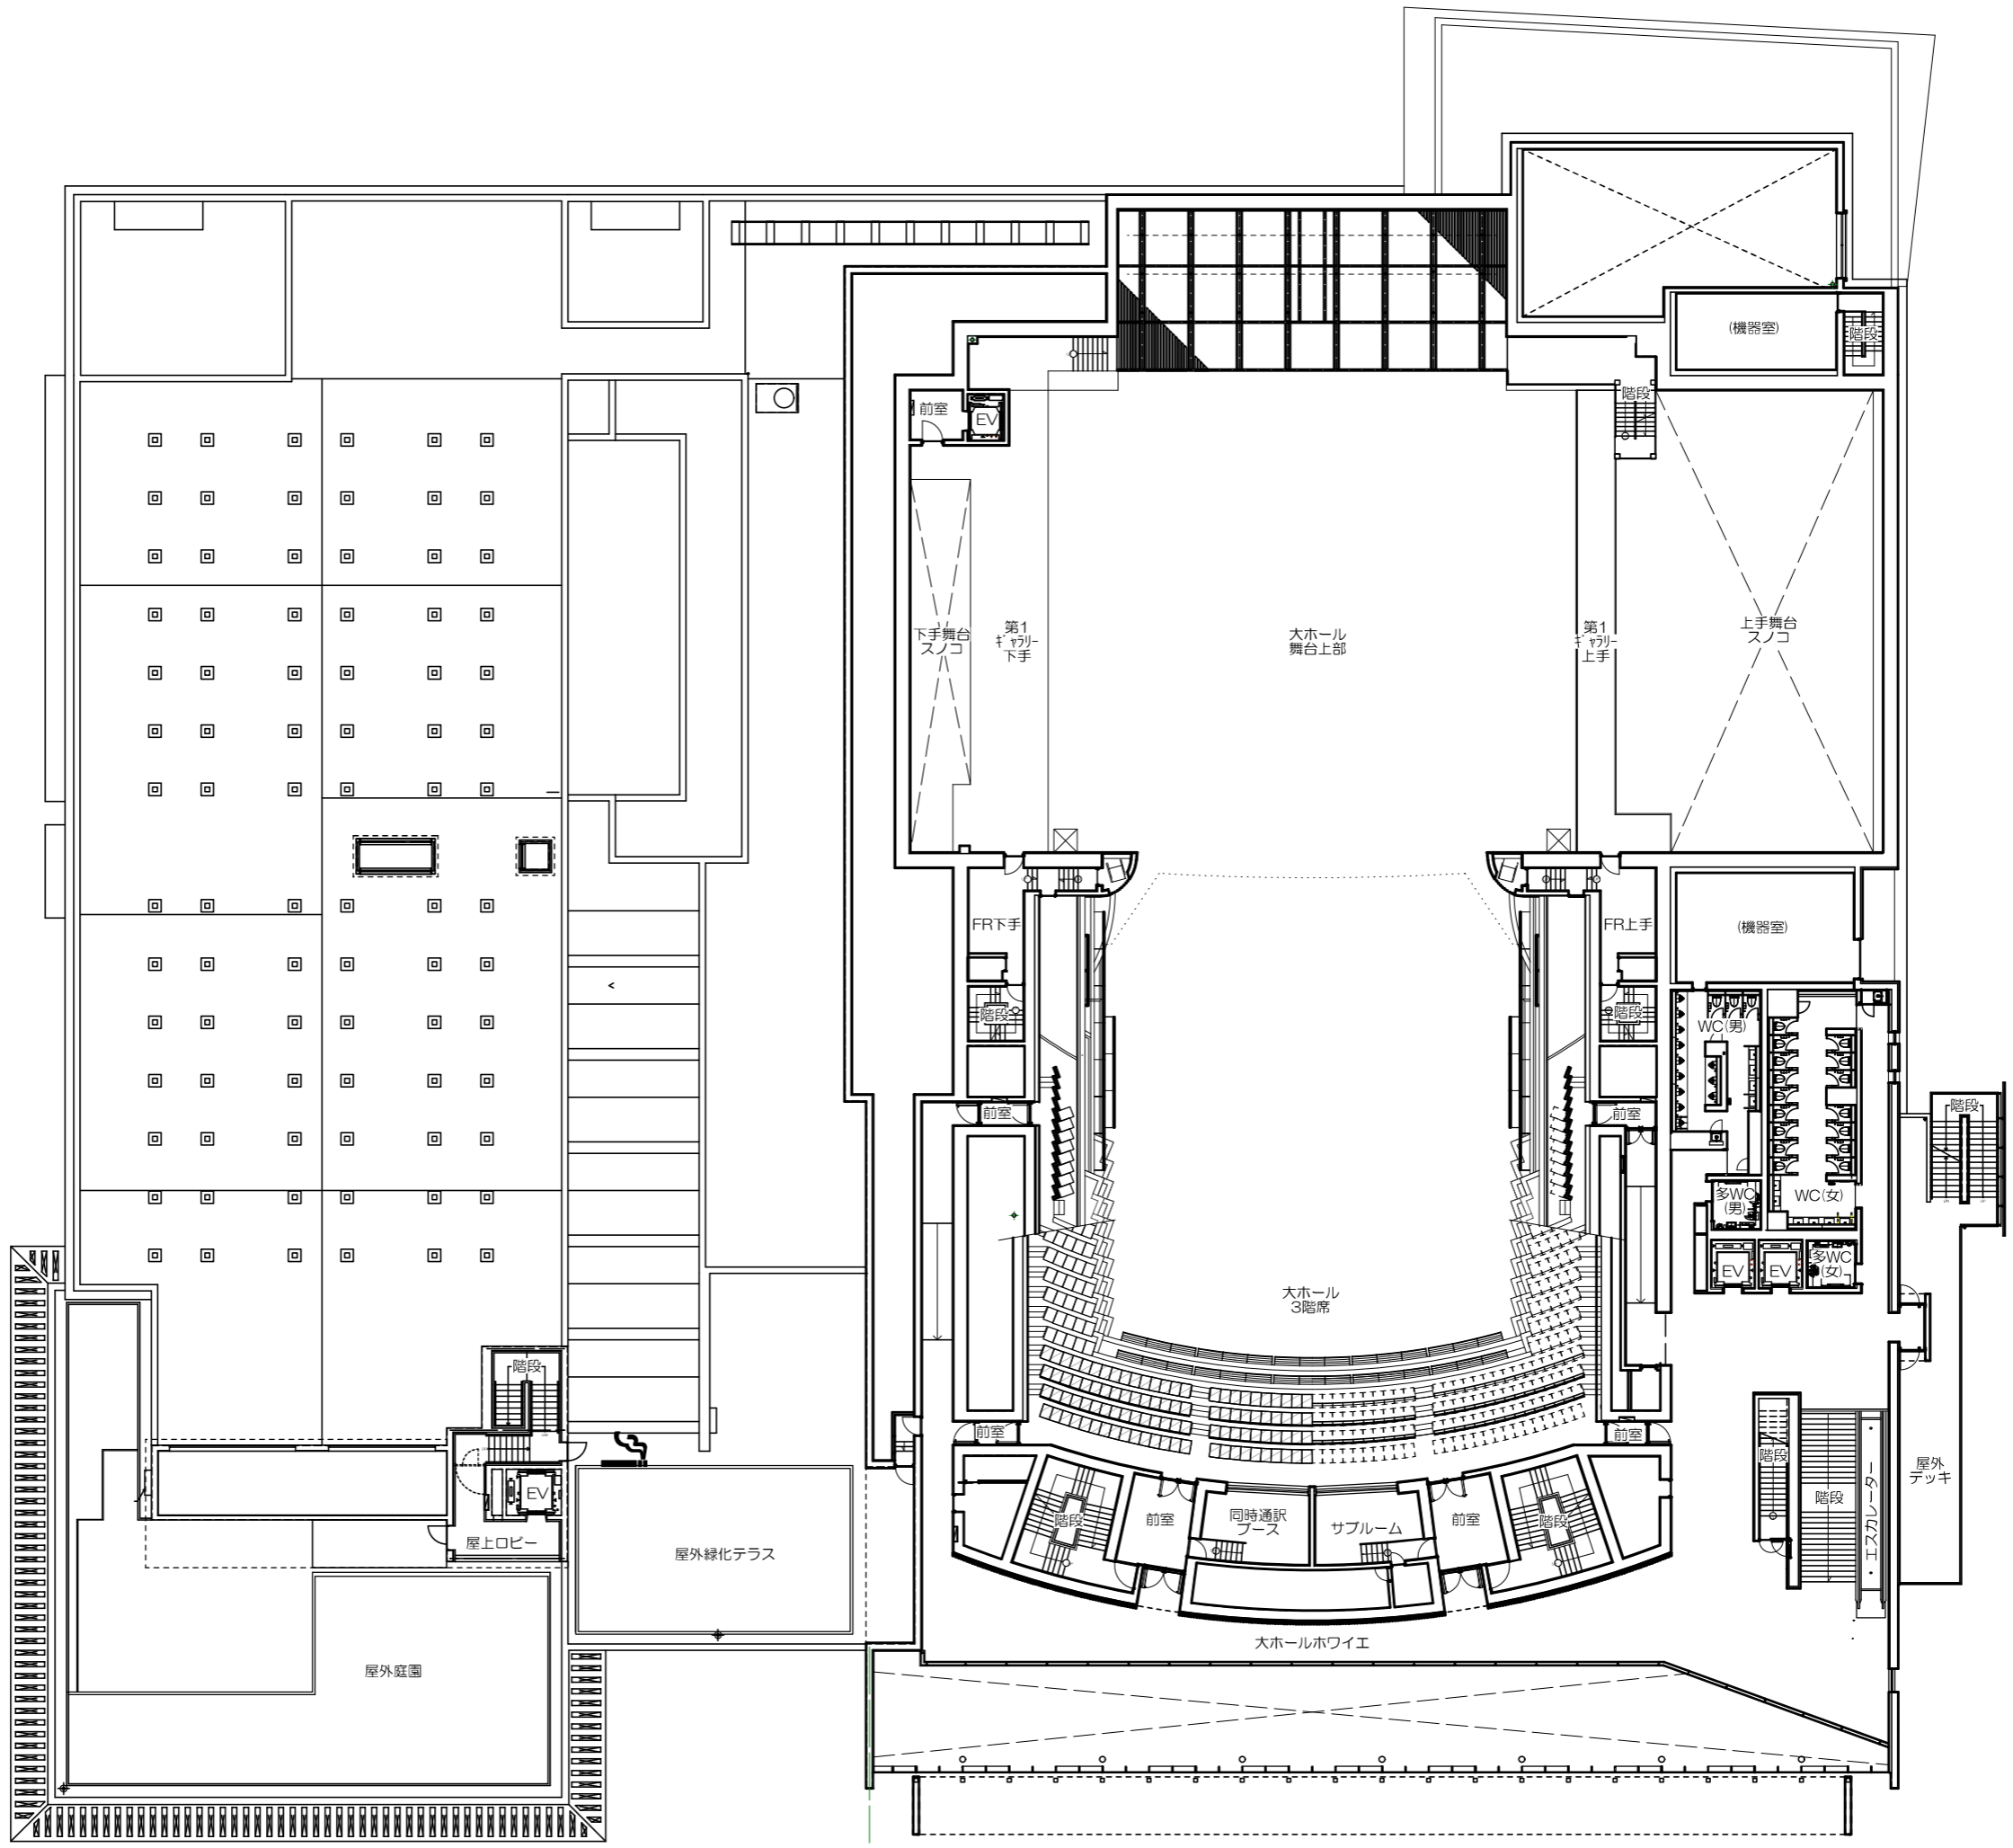

堺市民芸術文化ホール  
 フェニーチェ堺  
 施設見取り図2階

20190405

堺市民芸術文化ホール  
フェニーチェ堺  
施設見取り図3階

20190320

堺市民芸術文化ホール  
フェニーチェ堺  
施設見取り図 4階

20190320

堺市民芸術文化ホール  
フェニーチェ堺  
施設見取り図5階

20190320

堺市民芸術文化ホール  
**フェニーチェ堺**  
**施設見取り図 B1**  
 (FL -5000)

20190320