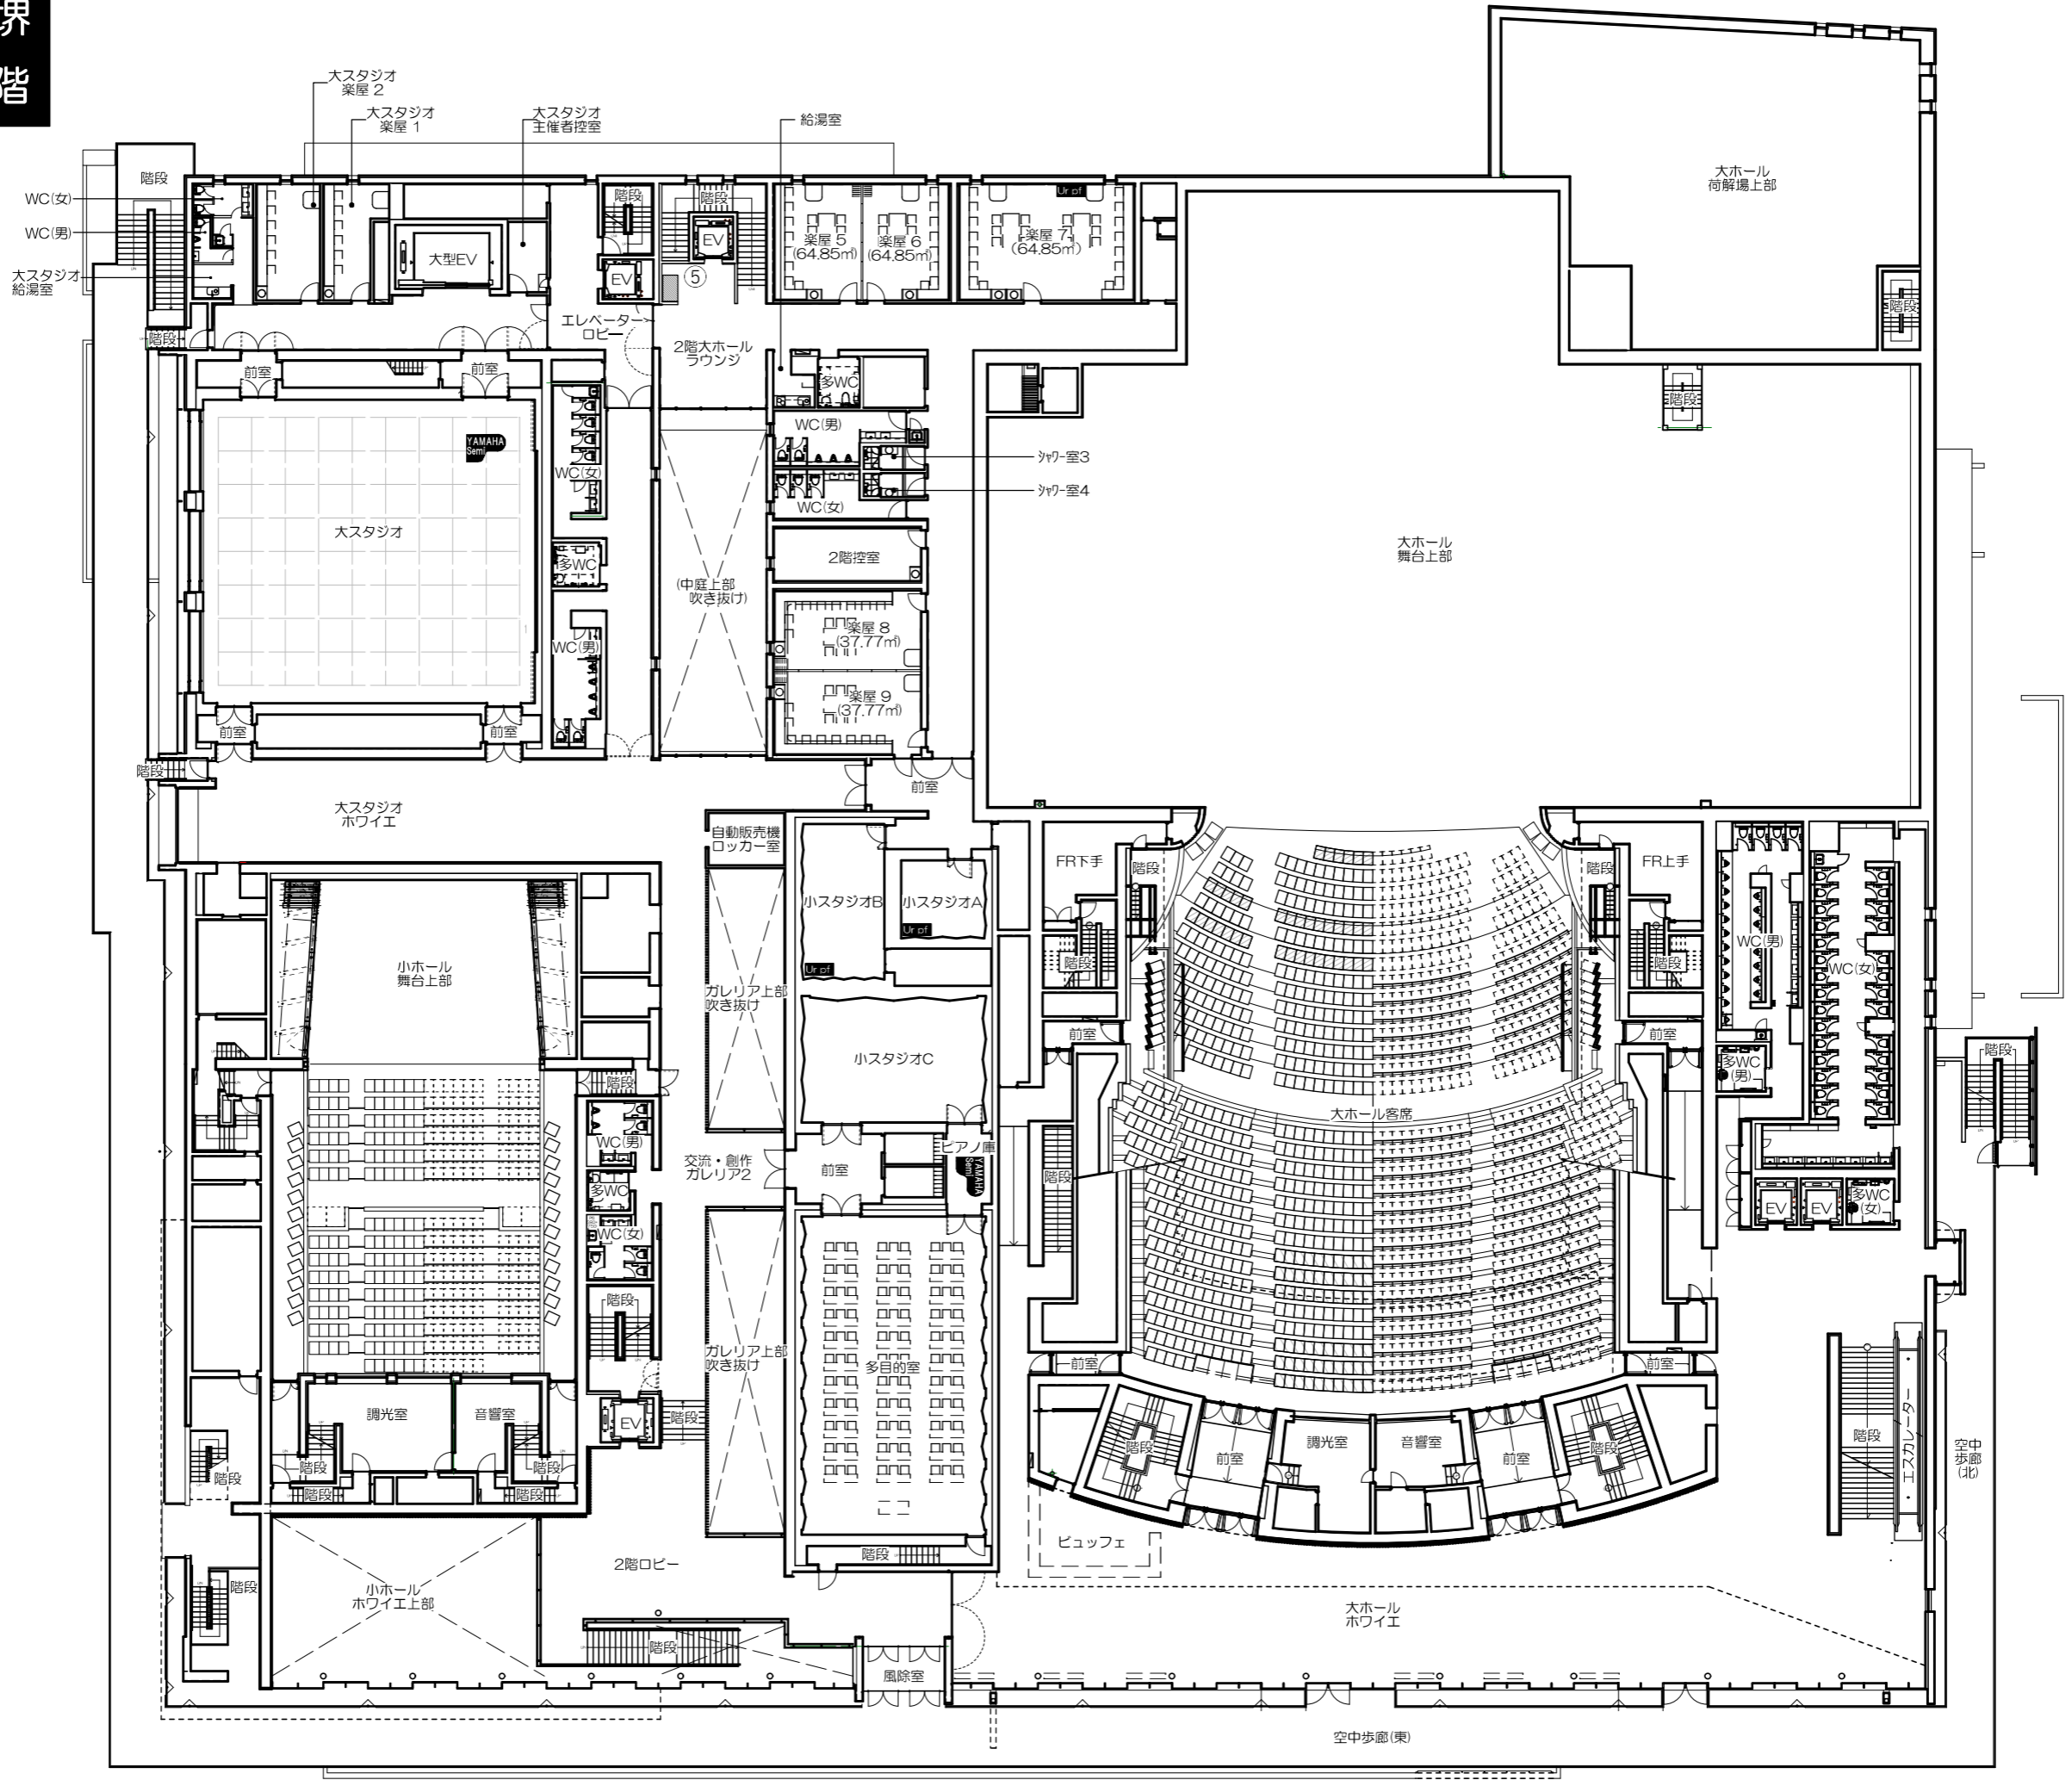

堺市民芸術文化ホール  
 フェニーチェ堺  
 施設見取り図2階

20190405

堺市民芸術文化ホール  
フェニーチェ堺  
施設見取り図3階

20190320

堺市民芸術文化ホール  
フェニーチェ堺  
施設見取り図 4階

20190320

堺市民芸術文化ホール  
フェニーチェ堺  
施設見取り図5階

20190320

堺市民芸術文化ホール  
**フェニーチェ堺**  
**施設見取り図 B1**  
 (FL -5000)

20190320