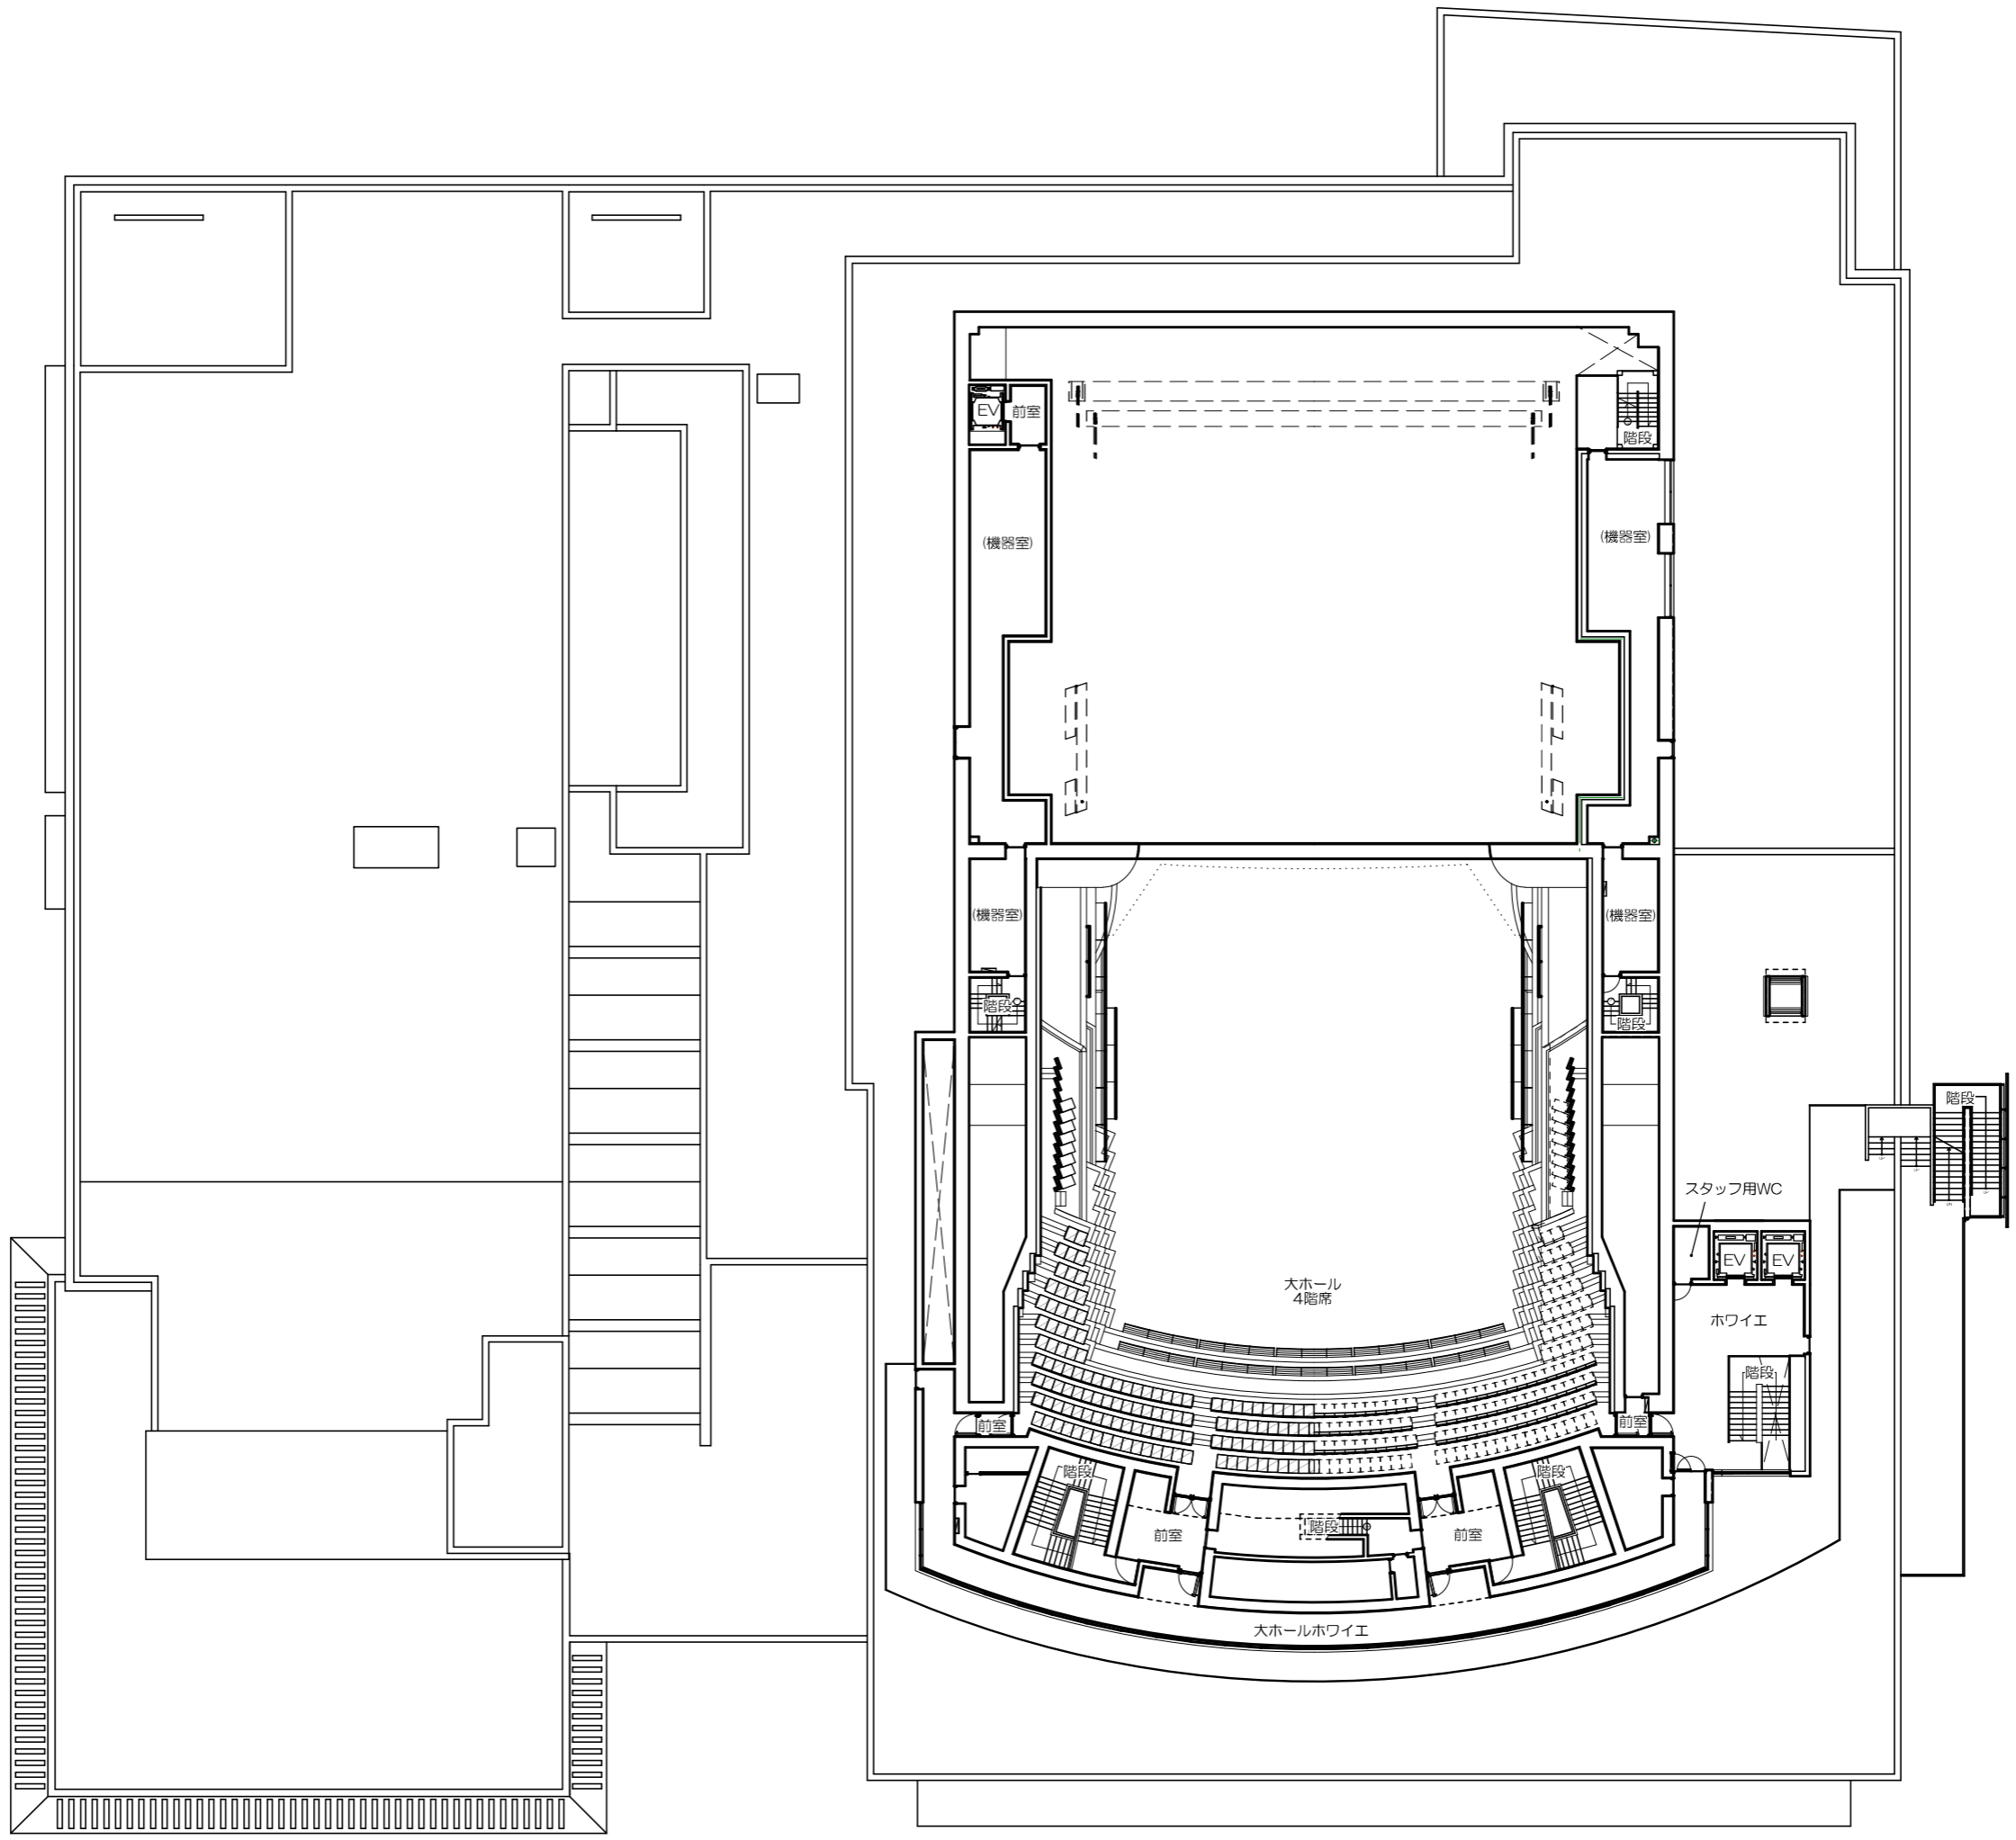

堺市民芸術文化ホール  
 フェニーチェ堺  
 施設見取り図2階

20190405

堺市民芸術文化ホール  
フェニーチェ堺  
施設見取り図3階

20190320

堺市民芸術文化ホール  
フェニーチェ堺  
施設見取り図 4階

20190320

堺市民芸術文化ホール  
フェニーチェ堺  
施設見取り図5階

20190320

堺市民芸術文化ホール  
**フェニーチェ堺**  
**施設見取り図 B1**  
 (FL -5000)

20190320