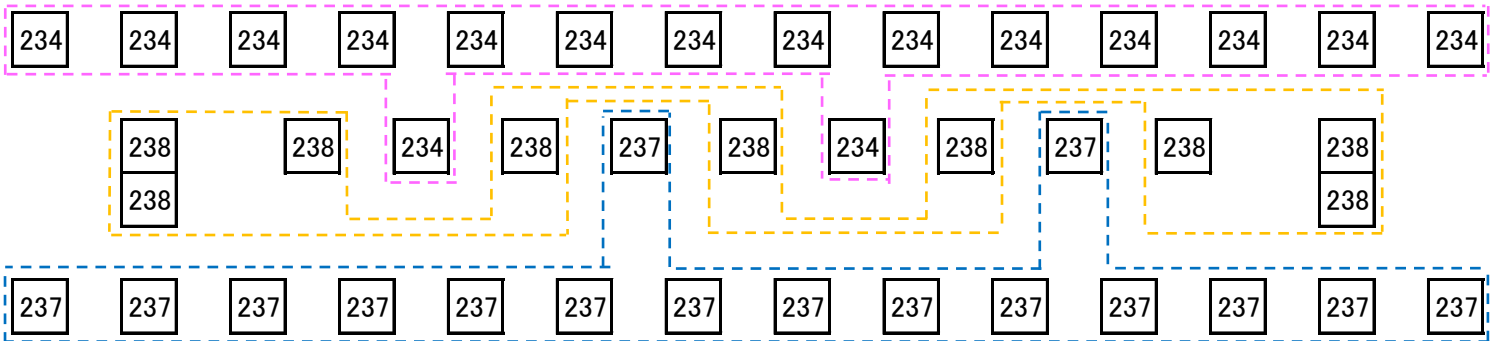

2BOR

		46	45	44	43						42	41	40	39		
38	37	36	35	34	33	32	31	30	29	28	27	26	25	24	23	
16	15	14	13	12	11	10	9	8	7	6	5	4	3	2	1	

1SUS

1	3	5	7	2	4	6	8
上下1	上下2	上下3	上下4	中1	中2	中3	中4

1BOR

22	21	20	19	18	17
6	5	4	3	2	1

PS

堺市立梅文化会館 DMXパッチ (3)

客席天井部

舞台 ↑

調整室下

調整室 ↓

- 前 229.232.235.240
- 中 230.233
- 奥 231.236.239
- 調整室下 234.237.238